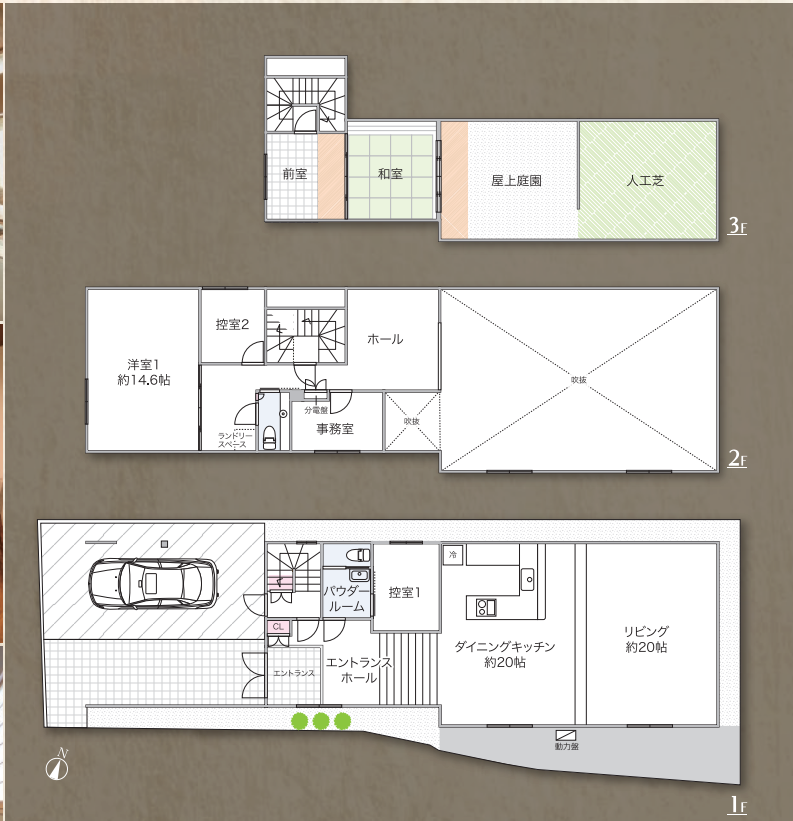

Studio Kita-Magome

2024.Apr.OPEN

光溢れる上質な空間、心躍る最高の時間。

STUDIO北馬込

WEB SITE

Living Dining

STUDIO北馬込は、和モダンをコンセプトに、居心地がよく落ち着いた空間を演出。植栽の映る地窓が印象的な広々とした玄関を進むと、縦格子デザインの収納棚を備えたコの字型のカウンターキッチンを中心に、天井高3.5m、約40帖の開放感のあるLDKが広がります。3階に備えた和室及び前室は塗り壁にし、温かみのある空間に。和室の引き戸を開ければ、植栽やライティングにこだわった屋上庭園が広がり、ドラマやCM等の撮影におすすめです。その他、撮影用のトイレや寝室、2つの控室も完備され、幅広いジャンルの撮影が可能です。

ACCESS

STUDIO北馬込

和モダンをコンセプトに間接照明や植栽など細部にこだわった屋上庭園付4LDK。不動産のプロフェッショナル、フェディアルクリエーションが手掛ける新築ハウススタジオです。

Entrance Hall

Living Dining Kitchen

Rest Room

Kitchen

Living

Dining Kitchen

Garden

Bed Room

Front Chamber

- SPECIFICATION**
- 面積 LDK:66.32㎡ 寝室:24.22㎡ 和室:12.26㎡ 天井高:3.5m (LDK部分)
 - 電気容量 合計:390A/内部:240A/外部:150A
 - インターネット 有線LAN接続可能/Wi-Fi接続可能
 - 駐車場2台駐車可能 ● 同録可能

Garden